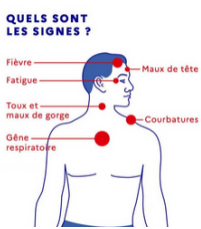

MESURES COVID19

BIENVENUE AU PALÉOSITE

LA CRISE SANITAIRE QUE NOUS TRAVERSONS NOUS OBLIGE À ADOPTER DES MESURES SPÉCIFIQUES VISANT À TOUS NOUS PROTÉGER :

En cas de symptômes (toux, fièvre), merci de ne pas vous rendre sur le site.

Le port du masque est obligatoire.

Nous vous invitons à utiliser le gel hydroalcoolique à votre disposition dès l'entrée du site.

Veillez respecter les marquages au sol qui symbolisent la distance minimale de 1 mètre à conserver entre 2 personnes.